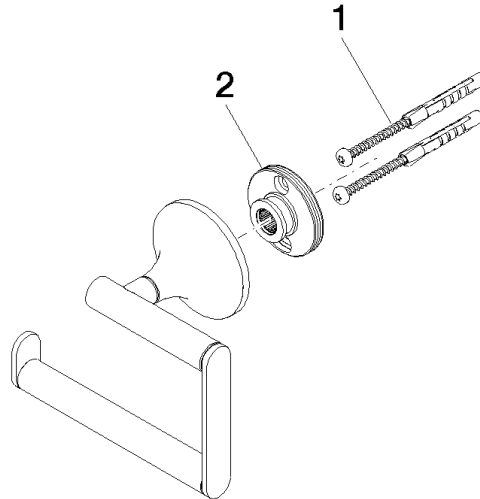

83 500 809

- Breite 130 mm
- Höhe 108 mm
- Rosette Ø 60 mm
- Ausladung 63 mm

	Chrom	83 500 809-00
	Platin gebürstet	83 500 809-06
	Platin	83 500 809-08
	Dark Chrome	83 500 809-19
	Messing gebürstet (23kt Gold)	83 500 809-28
	Bronze gebürstet	83 500 809-42
	Champagne gebürstet (22kt Gold)	83 500 809-46
	Champagne (22kt Gold)	83 500 809-47
	Dark Platinum gebürstet	83 500 809-99

83 500 809

mm [inches]

83 500 809

Ersatzteile für die  
anderen  
Oberflächenvarianten  
finden Sie hier: Platin  
gebürstet

### Ersatzteilstückliste

Nr.	Artikelnummer	Benennung	Verbaumenge	Lieferzeit
1	05 30 31 025 00 90	Befestigungssatz	1	2
2	90 17 20 759 00 90	Scheibe	1	2